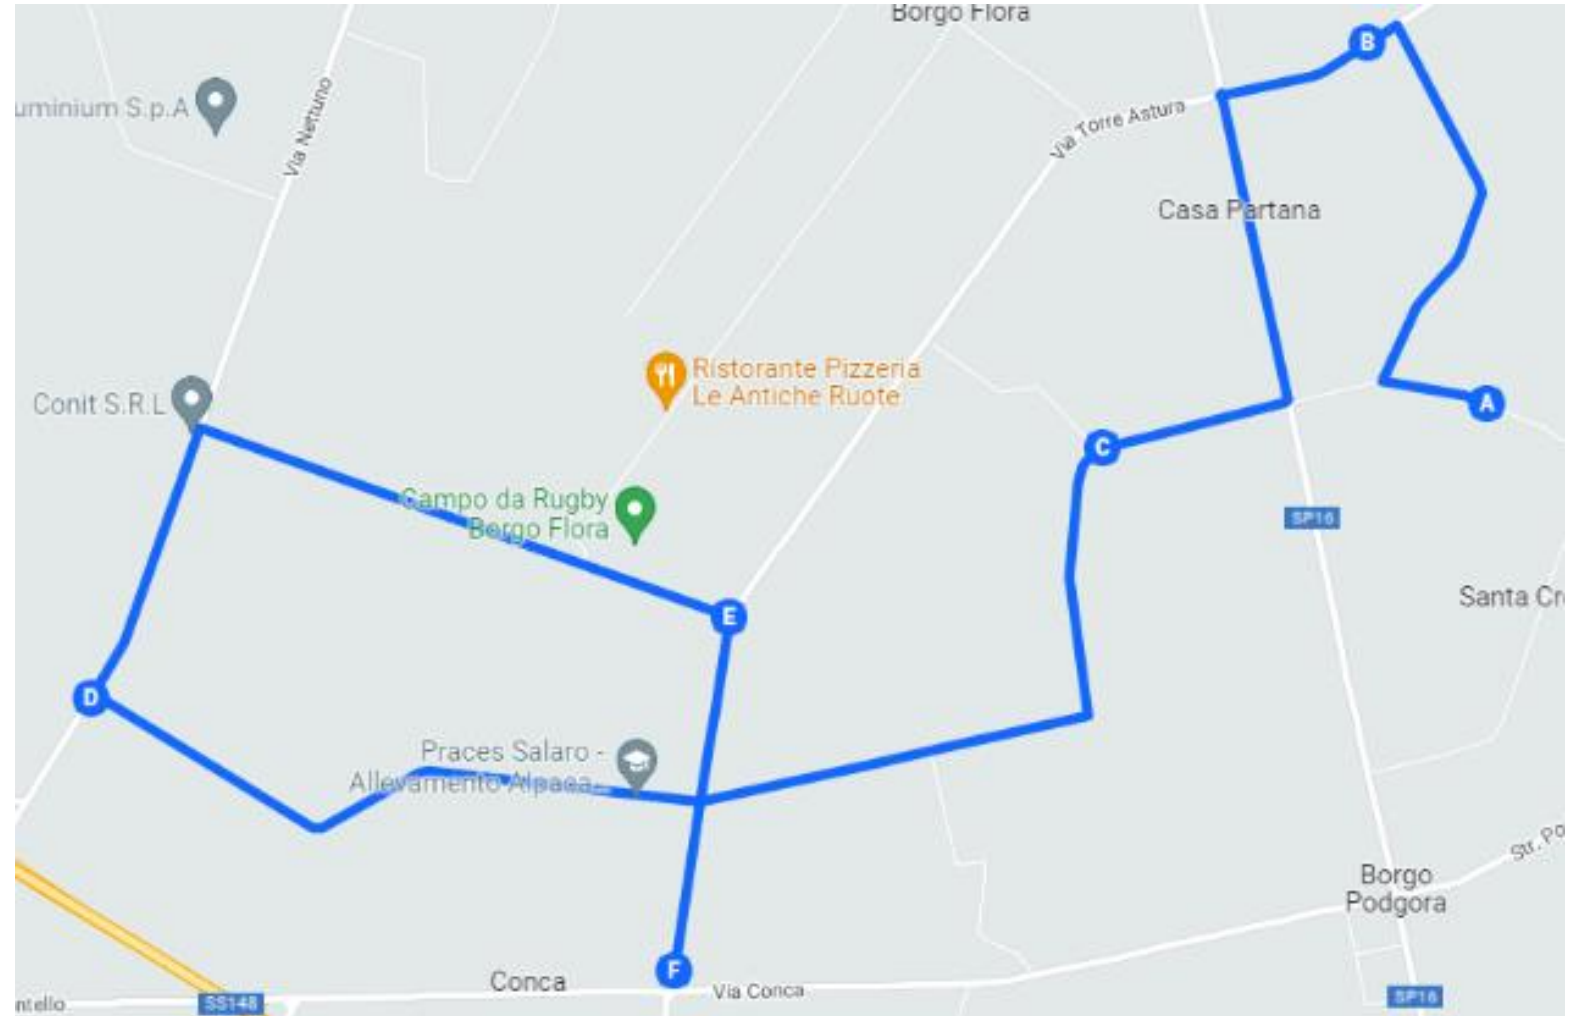

COMUNE DI CISTERNA DI LATINA

LINEA 7 – PRATO CESARINO 1 16 KM

Via dell'Anatra
Via del Pettiroso
Via Artemide
Via Prov.le per Latina
Via Marshall
Via Macchina Pantano
Via Colle del Tufo
Via Nettuno
Via Santa Maria Goretti
Via Torre Astura
Scuola Prato Cesarino