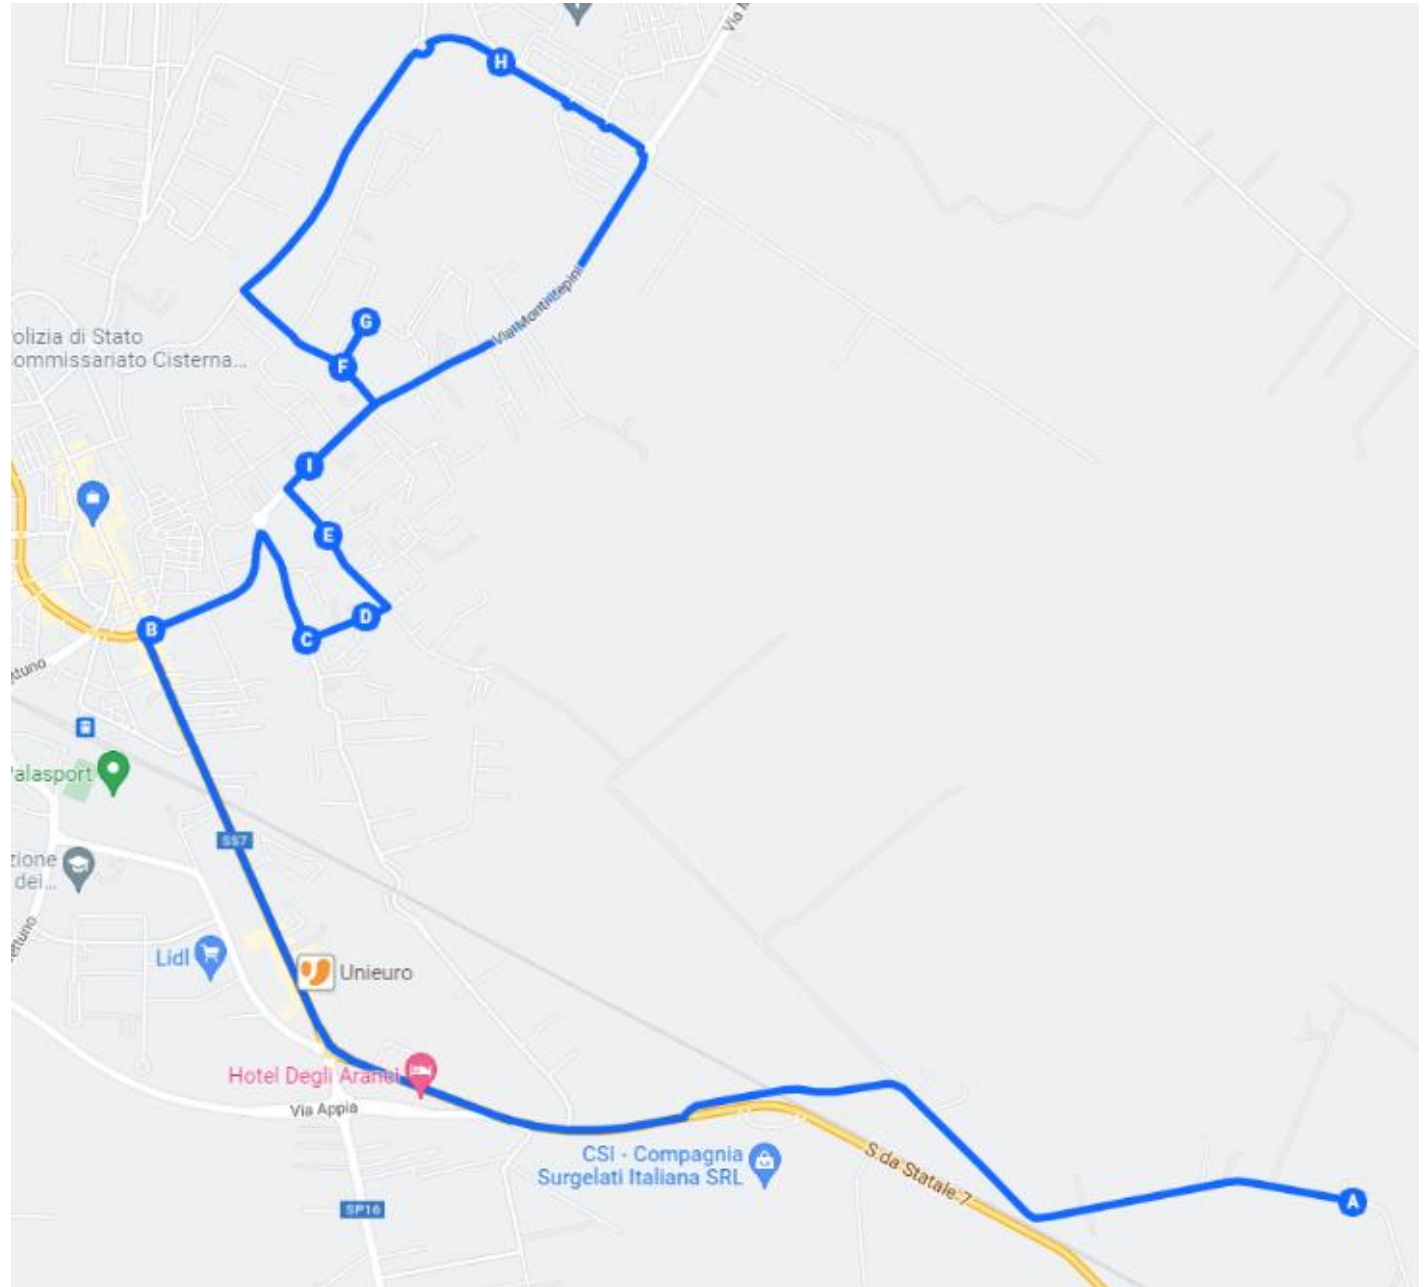

## SERVIZIO TRASPORTO SCOLASTICO PROPOSTA NUOVE LINEE

29.08.2022

COMUNE DI CISTERNA DI LATINA

## LINEA 1 – SCUOLA “G.CENA”

9 KM

Via Nettuno (altezza stadio)  
Via Nettuno altezza Via Liguria  
Via Nettuno/Distributore  
Via Colle Marcaccio  
Via Aprilia  
Via Nettuno/Stadio  
Via delle Provincie  
Loc. La Croce  
C.so della Repubblica (da Loc. La Croce a P.zza Battisti)  
P.zza Battisti  
Via Quattro Giornate di Napoli  
P.zza Caduti  
Via Leonardo da Vinci  
P.zza Michelangelo  
Via Po  
Via Guido d'Arezzo  
Via Vivaldi  
Via Benedetto Croce  
C.so della Repubblica/Cimitero  
Via San Tommaso d'Aquino  
Via Roma  
Via Boito  
Scuola

## LINEA 2 – SCUOLA “DANTE MONDA” 9 KM

Via Bufolareccia  
Via Appia Sud  
Loc. La Croce  
C.so della Repubblica (da Loc. La Croce a P.zza Battisti)  
P.zza Battisti  
Via Monti Lepini  
Via Marconi  
Via Spallanzani  
Via Fermi  
Via Monti Lepini  
Via Machiavelli  
Via Montellanico  
Via Parisella  
Via Giovani Vittime della Strada  
Via Aldo Moro  
Via Monti Lepini  
Scuola Dante Monda

## LINEA 3 – SCUOLA COLLINA DEI PINI 12 KM

Via Dante Alighieri  
Via dei Lecci  
Via Appia Nord (dall'incrocio con Via dei Lecci all'incrocio con  
Via della Vite)  
Via della Vite  
Castro Ginnetti  
Via dell'Ulivo  
Via della Vite  
Via Appia Nord  
Scuola Collina dei Pini