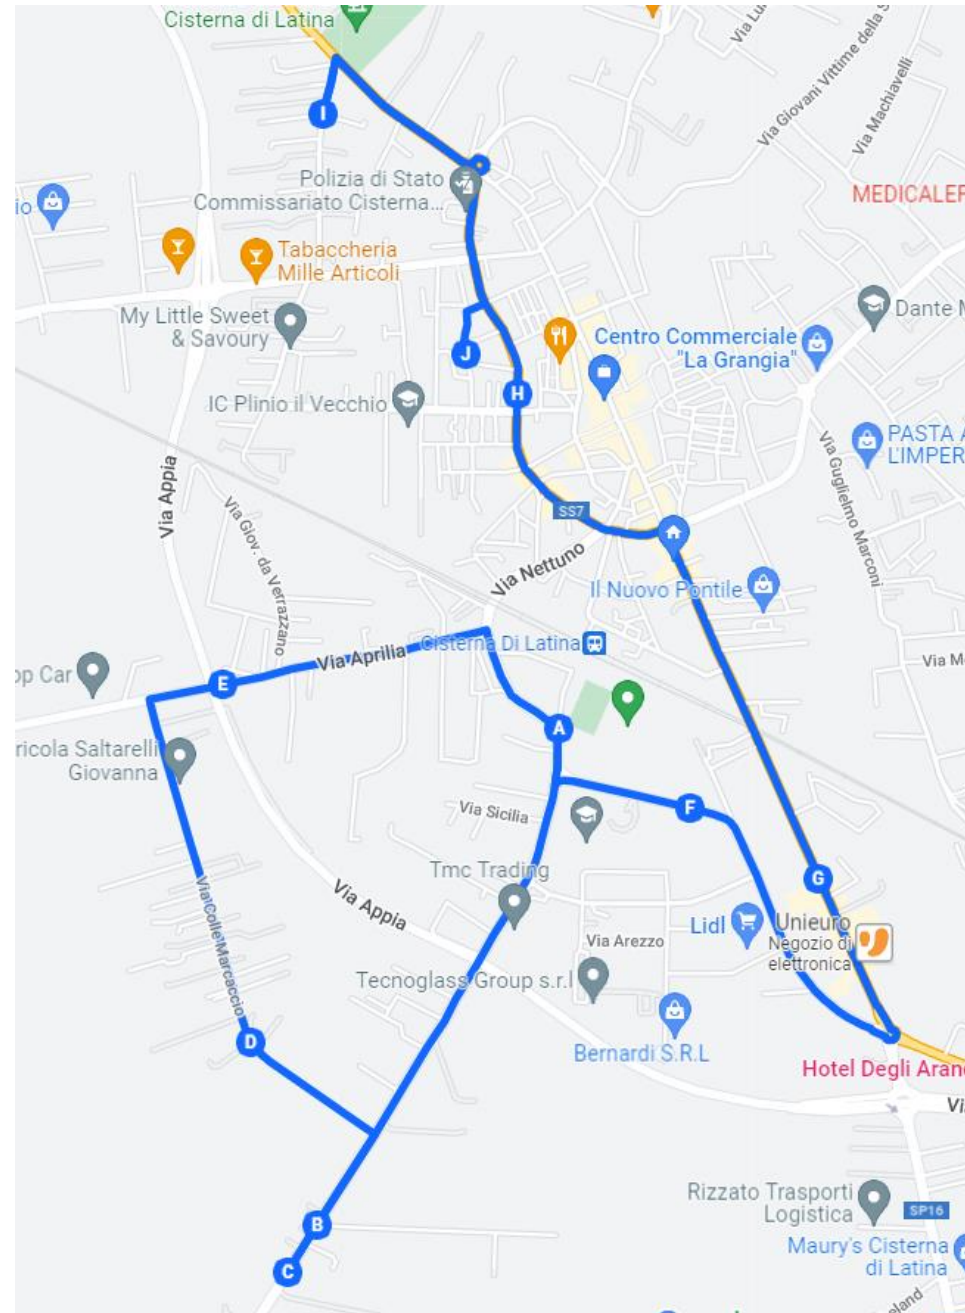

## SERVIZIO TRASPORTO SCOLASTICO PROPOSTA NUOVE LINEE

29.08.2022

COMUNE DI CISTERNA DI LATINA

## LINEA 1 – SCUOLA “G.CENA”

9 KM

Via Nettuno (altezza stadio)  
Via Nettuno altezza Via Liguria  
Via Nettuno/Distributore  
Via Colle Marcaccio  
Via Aprilia  
Via Nettuno/Stadio  
Via delle Provincie  
Loc. La Croce  
C.so della Repubblica (da Loc. La Croce a P.zza Battisti)  
P.zza Battisti  
Via Quattro Giornate di Napoli  
P.zza Caduti  
Via Leonardo da Vinci  
P.zza Michelangelo  
Via Po  
Via Guido d'Arezzo  
Via Vivaldi  
Via Benedetto Croce  
C.so della Repubblica/Cimitero  
Via San Tommaso d'Aquino  
Via Roma  
Via Boito  
Scuola

## LINEA 2 – SCUOLA “DANTE MONDA” 9 KM

Via Bufolareccia  
Via Appia Sud  
Loc. La Croce  
C.so della Repubblica (da Loc. La Croce a P.zza Battisti)  
P.zza Battisti  
Via Monti Lepini  
Via Marconi  
Via Spallanzani  
Via Fermi  
Via Monti Lepini  
Via Machiavelli  
Via Montellanico  
Via Parisella  
Via Giovani Vittime della Strada  
Via Aldo Moro  
Via Monti Lepini  
Scuola Dante Monda

## LINEA 3 – SCUOLA COLLINA DEI PINI 12 KM

Via Dante Alighieri  
Via dei Lecci  
Via Appia Nord (dall'incrocio con Via dei Lecci all'incrocio con  
Via della Vite)  
Via della Vite  
Castro Ginnetti  
Via dell'Ulivo  
Via della Vite  
Via Appia Nord  
Scuola Collina dei Pini